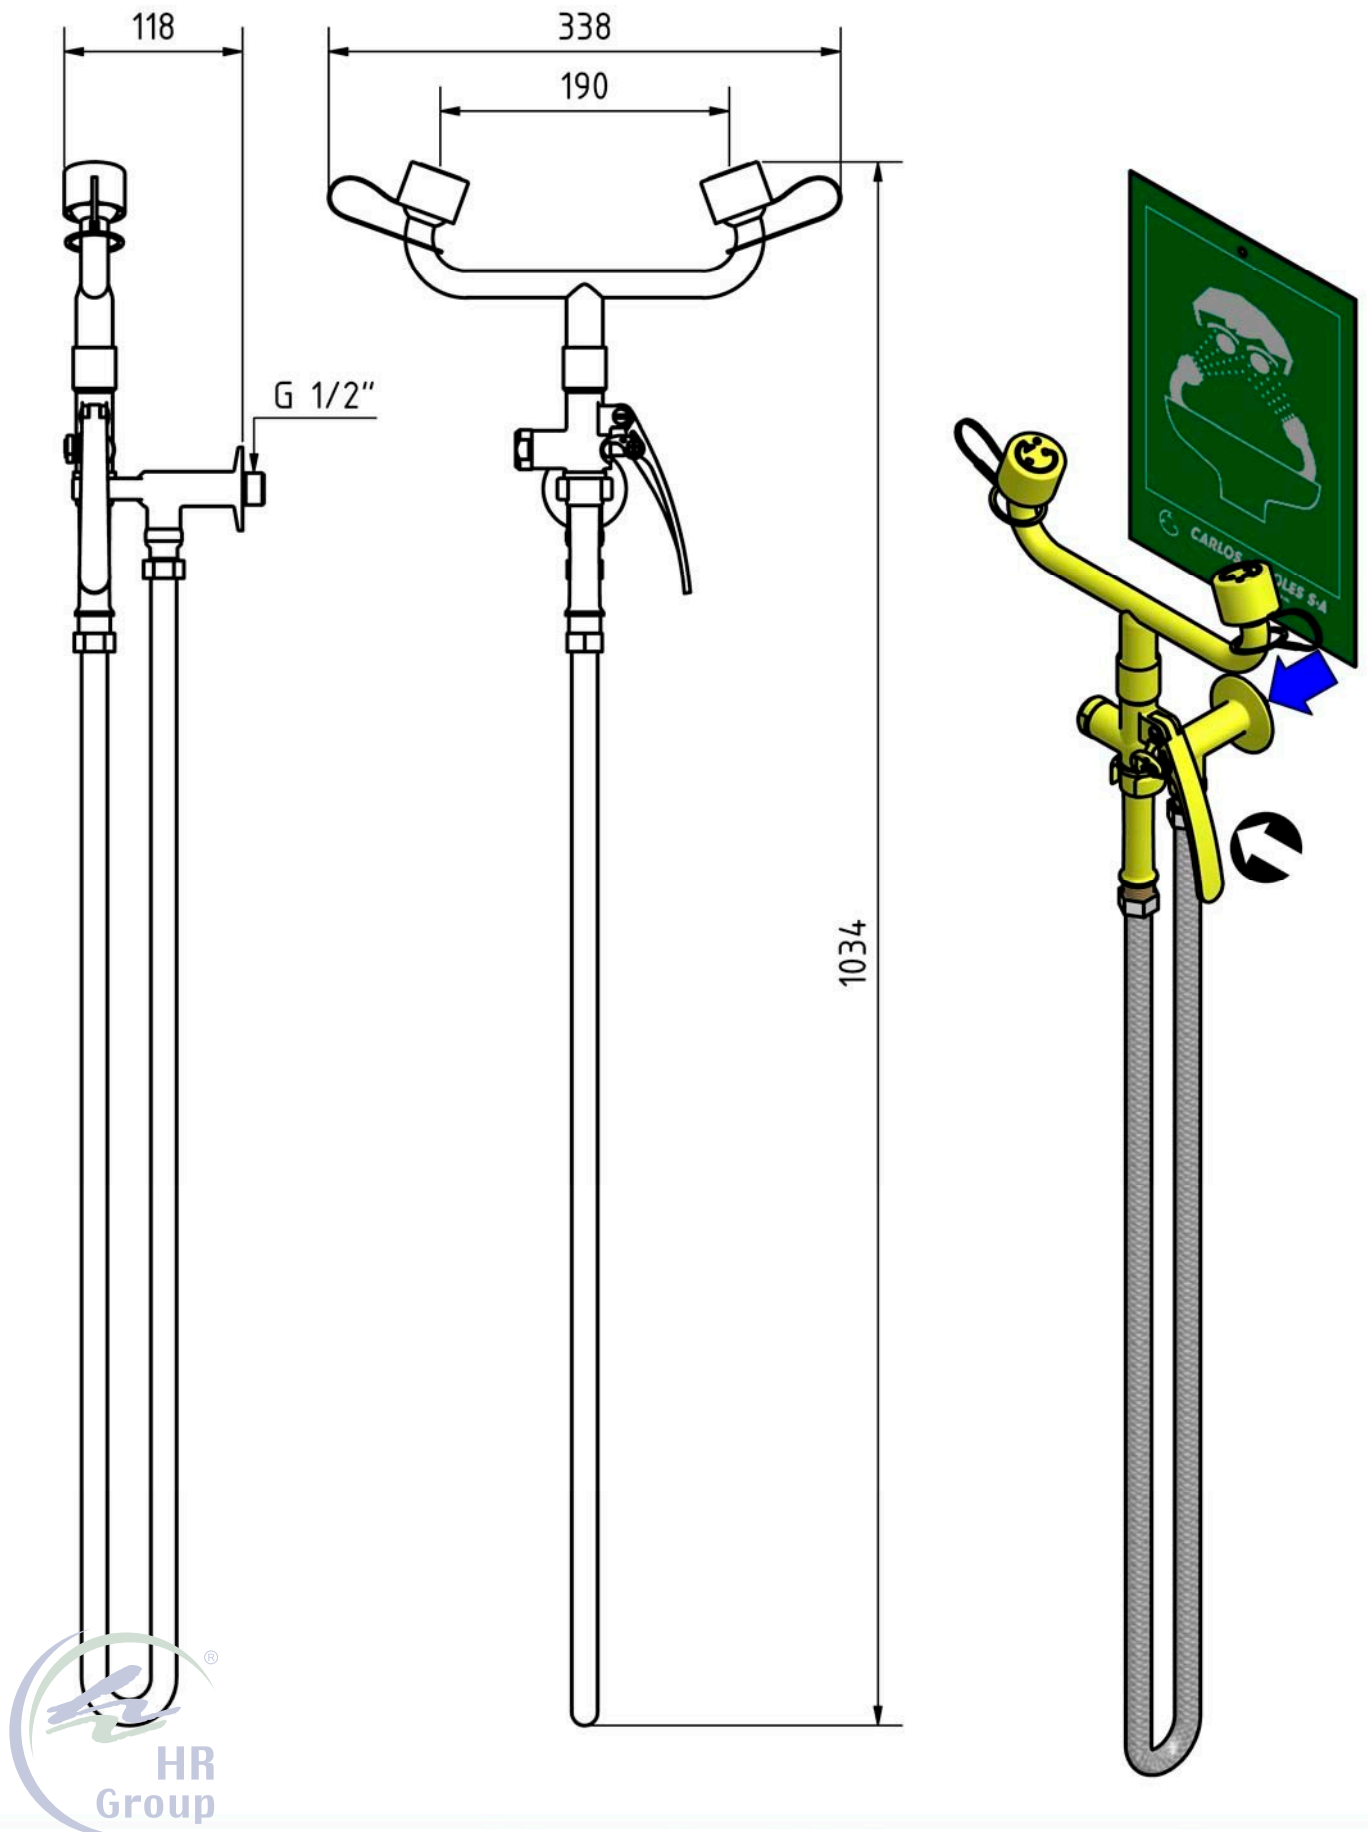

ESQUEMA DE MONTAGEM

Dimensões em mm

HR Protecção, S.A.
Lugar do Pombal, Zona Industrial do Salgueiro - Apart. 189
3534-909 Mangualde
Tel.: +351 232 620 620 Fax.: + 351 232 610 333

www.hrgroup.pt
www.hrproteccao.pt